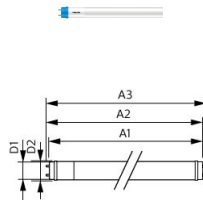

Specificaties Philips LED Buis T8 CorePro (EM/Mains) Standard Output 8W 800lm - 840 Koel Wit | 60cm - Vervangt 18W

[Bekijk product](#)

## Afmetingen

---

Lengte TL-Buis	60cm
Lengte (mm)	604
Diameter (mm)	28
Vorm	Buislamp
Exacte vorm	T8