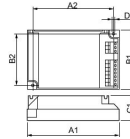

Specificaties Philips HF-P 218 PL-T/C III 220-240V

[Bekijk product](#)

Algemene informatie

Aanbevolen aantal 12

Algemene informatie

Artikelnummer	180414
EAN	8711500881038
EOC FR	881038
Merk	Philips
Fabrikantnaam	HF-P 1/218 PL-T/C III 220-240V
Levensduur (uur)	0
Garantie	1 jaar