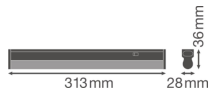

Specificaties Ledvance LED Montagebalk Linear Compact Schakelaar 4W 400lm - 830 Warm Wit | 30cm

[Bekijk product](#)

## Technische Informatie

Technologie	LED Geïntegreerd
Vervangt (Watt)	1x8
Wattage	4
Netspanning (Volt)	220-240
Dimbaar	Nee, niet dimbaar
Lichtopbrengst (Lumen)	400
Lumen per watt	100
Powerfactor	>0.50
Kleurcode	830 Warm Wit
Lichtkleur (Kelvin)	3000 Warm Wit
Kleurweergave (Ra)	80-89 - Goede kleurweergave
Lichtkleur	Wit
Kleurinstelling	Enkele kleur

## Afmetingen

---

Lengte (mm)	313
Breedte (mm)	28
Hoogte (mm)	36