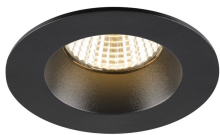

Specificaties SLV New Tria 68 Spot Aluminium Zwart
Rond 8.3W 500lm 38D - 930 Warm Wit | Zaagmaat
68mm - Beste Kleurweergave - Dimbaar

[Bekijk product](#)

Algemene informatie

Artikelnummer	255697
EAN	4024163277594
Merk	SLV
Fabrikantnaam	NEW TRIA 68 rec. ceiling light 3000K 38° IP 20 / IP 65 round BK
Garantie	5 jaar
Levensduur (uur)	50000

Technische Informatie

Technologie	LED Geïntegreerd
Wattage	8.3
Netspanning (Volt)	220-240
Dimbaar	Ja, dimbaar
Lichtopbrengst (Lumen)	500
Lumen per watt	60.2
Gradenbundel (graden)	38
Kleurcode	930 Warm Wit
Lichtkleur (Kelvin)	3000 Warm Wit
Kleurweergave (Ra)	90-99 - Perfecte kleurweergave
Lichtkleur	Wit
Kleurinstelling	Enkele kleur

Armatuur Informatie

Montage	Inbouw
Zaagmaat (mm)	68
Optische Afdekking	Overig
IP-Waarde	IP20 - Bijna stofdicht
Bedrijfstemperatuur	-20 to +35
Behuizing	Aluminium
Kleur Armatuur	Zwart
Kantelbaar	Nee
Noodverlichting	Nee
Armatuur Aansluiting	PI [Push-in connector 3-polig]