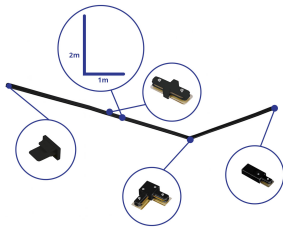

Caractéristiques Bright Choice Rail Set Rail  
Monophasé L 1 x 2 Mètre Noir | incl. Embout,  
Connecteur d'Alimentation et L -Connecteur

[Voir le produit](#)

## Informations Générales

Réf.	254114
EAN	8719157064903
Marque	Bright Choice
Nom du fabricant	Complete L shaped 1-Phase Track Set Black – 1 x 2 meter incl. End Cap, Power Connector and L -Conne
Vendu à l'unité - Carton complet	1
Garantie Totale	3 ans

## Dimensions

Longueur (mm)	1000
Hauteur (mm)	20
Largeur (mm)	34