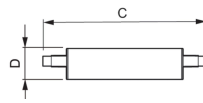

Caractéristiques Philips Corepro LED Lineair R7s 118mm
14W 2000lm - 840 Blanc Froid | Dimmable - Équivalent
120W