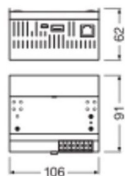

## Caractéristiques Ledvance Flex Unité De Contrôle IOT Dali-2 HCL TW

[Voir le produit](#)

### Dimensions

Longueur (mm)	91
Largeur (mm)	106
Hauteur (mm)	62