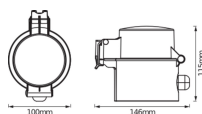

## Informations Générales

Réf.	240768
EAN	4058075532120
Marque	Ledvance
Nom du fabricant	SMART WIFI OUTDOOR PLUG EU 8X1
Vendu à l'unité - Carton complet	8

## Dimensions

Longueur (mm)	146
Hauteur (mm)	115
Diamètre (mm)	100