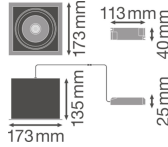

Caractéristiques Ledvance Spot LED Carré Multi inclinable Noir-Blanc 30W 2700lm 38D - 840 Blanc Froid | Diamètre 164mm

[Voir le produit](#)

Informations Générales

Réf.	234256
EAN	4058075113947
Marque	Ledvance
Nom du fabricant	SP MULTI 1X30W/4000K FL WT/BK
Garantie Totale	3 ans
Étiquette énergétique	F
Durée de Vie Moyenne (heure)	50000

Informations techniques

Technologie	LED Intégré
Puissance (W)	30
Tension (V)	220-240
Dimmable	Non
Flux Lumineux (Lumen)	2700
Lumen per watt	90
Angle de Diffusion (degrés)	38
Code Couleur	840 Blanc Froid
Couleur de Lumière (Kelvin)	4000 Blanc Froid
Indice de Rendu des Couleurs (Ra)	80-89
Couleur Claire	Blanc

Options de couleur	Couleur unique
--------------------	----------------

Informations de l'appareil

Lampe Incluse	Oui
---------------	-----

Montage	Encastré
---------	----------

Place nécessaire (mm)	164x164
-----------------------	---------

Largeur (mm)	173
--------------	-----

Hauteur (mm)	135
--------------	-----

Diamètre (mm)	173
---------------	-----

Informations du capteur

Type de capteur	Pas de détecteur
-----------------	------------------