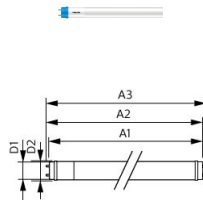

Specificaties Philips LED Buis T8 CorePro
(EM/Mains) Standard Output 8W 800lm - 840 Koel
Wit | 60cm - Vervangt 18W

[Bekijk product](#)

Algemene informatie

Artikelnummer	246804
EAN	8719514459779
Merk	Philips
Fabrikantnaam	CorePro LEDtube 600mm 8W 840 T8
Aanbevolen aantal	20
Garantie	3 jaar
Energielabel	F
Levensduur (uur)	30000
Netspanning (Volt)	220-240

Technische Informatie

Technologie	LED
Vervangt (Watt)	18
Watt	8
Dimbaar	Nee, niet dimbaar
Lampvoet (fitting)	G13 (T8/TL-D)
Roteerbaar	Nee
Lichtopbrengst (Lumen)	800
Lumen per watt	100
Sensortype	Geen sensor
Powerfactor	>0.90

Afmetingen

Lengte TL-Buis	60cm
Lengte (mm)	604
Diameter (mm)	28
Vorm	Buislamp
Exacte vorm	T8