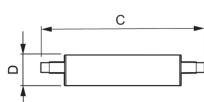

Specificaties Philips Corepro LED Lineair R7s 118mm 14W
1600lm - 830 Warm Wit | Dimbaar - Vervangt 100W

[Bekijk product](#)

Algemene informatie

| | |
|-------------------|---------------------------------|
| Artikelnummer | 224255 |
| EAN | 8718696578797 |
| EOC FR | 578797 |
| Merk | Philips |
| Fabrikantnaam | CorePro R7S 118mm 14-100W 830 D |
| Aanbevolen aantal | 10 |
| Garantie | 2 jaar |
| Energielabel | E |
| Levensduur (uur) | 15000 |

Afmetingen

| | |
|---------------|--------------|
| Lengte (mm) | 118 |
| Diameter (mm) | 29 |
| Vorm | Double Ended |