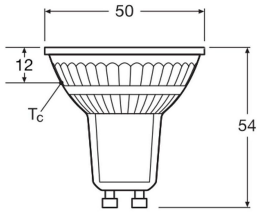

Specificaties Ledvance LED Reflector GU10 PAR16 8W  
750lm 36d - 840 Koel Wit | Vervangt 100W

[Bekijk product](#)