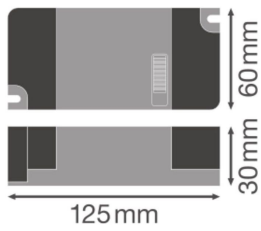

Specificaties Ledvance LED Driver Panel Flex 30/220-240/700

[Bekijk product](#)

Characteristics

Maximale Wattage Lamp 30

Algemene informatie

Artikelnummer	250911
EAN	4058075843684
Merk	Ledvance
Fabrikantnaam	PANEL FLEX DRIVER 30/220-240/700 PL FLEX 600
Aanbevolen aantal	20
Garantie	7 jaar

Technische Informatie

Technologie	Accessory
Netspanning (Volt)	220-240
Watt	30
Output Voltage (V)	60
Powerfactor	>0.90

Afmetingen

Lengte (mm)	125
Breedte (mm)	60

Hoogte (mm)

30

Sensor Informatie

Sensortype