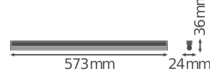

Specificaties Ledvance LED Montagebalk Linear Compact High Output  
10W 1000lm - 840 Koel Wit | 60cm

[Bekijk product](#)

## Technische Informatie

Technologie	LED Geïntegreerd
Vervangt (Watt)	1x14
Watt	10
Netspanning (Volt)	220-240
Dimbaar	Nee, niet dimbaar
Lichtopbrengst (Lumen)	1000
Lumen per watt	100
Powerfactor	>0.50
Kleurcode	840 Koel Wit
Lichtkleur (Kelvin)	4000 Koel Wit
Kleurweergave (Ra)	80-89 - Goede kleurweergave
Lichtkleur	Wit
Kleurinstelling	Enkele kleur

## Afmetingen

---

Lengte (mm)	573
Breedte (mm)	24
Hoogte (mm)	36