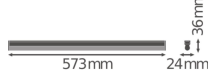

Specificaties Ledvance LED Montagebalk Linear Compact High Output
10W 1000lm - 830 Warm Wit | 60cm

[Bekijk product](#)

Algemene informatie

Artikelnummer	234125
EAN	4058075106277
EOC FR	106277
Merk	Ledvance
Fabrikantnaam	LN COMP HO 600 10W/3000K
Garantie	5 jaar
Levensduur (uur)	50000

Technische Informatie

Technologie	LED Geïntegreerd
Vervangt (Watt)	1x14
Watt	10
Netspanning (Volt)	220-240
Dimbaar	Nee, niet dimbaar
Lichtopbrengst (Lumen)	1000
Lumen per watt	100
Powerfactor	>0.50
Kleurcode	830 Warm Wit
Lichtkleur (Kelvin)	3000 Warm Wit
Kleurweergave (Ra)	80-89 - Goede kleurweergave
Lichtkleur	Wit
Kleurinstelling	Enkele kleur

Geschikt voor Buitengebruik	No
Lengte	60cm

Armatuur Informatie

Montage	Opbouw
IP-Waarde	IP20 - Bijna stofdicht
Slagvastheid (IK-waarde)	IK03 - 0.35 Joule
Behuizing	PC (Polycarbonate)
Kleur Armatuur	Wit
Inclusief Lamp	Ja
Noodverlichting	Nee

Afmetingen

Lengte (mm)	573
Breedte (mm)	24
Hoogte (mm)	36

Sensor Informatie

Sensortype	Geen sensor
------------	-------------