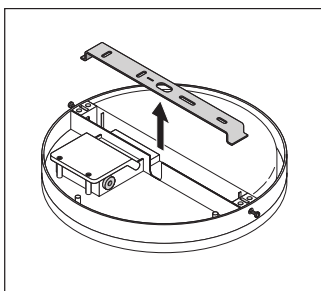

LOGISTIEKE GEGEVENS

Productcode	Verpakkingseenheid (stuks per verpakking)	Afmetingen (lengte x breedte x hoogte)	Brutogewicht	Volume
4058075062221	Vouwdoos 1	61 mm x 304 mm x 304 mm	1060.00 g	5.64 dm³
4058075062238	Verzenddoos 8	555 mm x 320 mm x 325 mm	9430.00 g	57.72 dm³

De genoemde productcodes beschrijven de kleinste hoeveelheid die besteld kan worden. Eén verzendeenheid kan bestaan uit één of meer afzonderlijke producten. Bij het plaatsen van een order enkele of veelvouden van de verpakkingseenheid invoeren.

AANVULLENDE CATALOGUSINFORMATIE

Referenties / Links

– Voor garantie zie www.benelux.ledvance.com/garantie

DISCLAIMER

Onder voorbehoud van verandering zonder kennisgeving. Fouten en drukfouten voorbehouden. Zorg ervoor dat u de meest recente versie gebruikt.