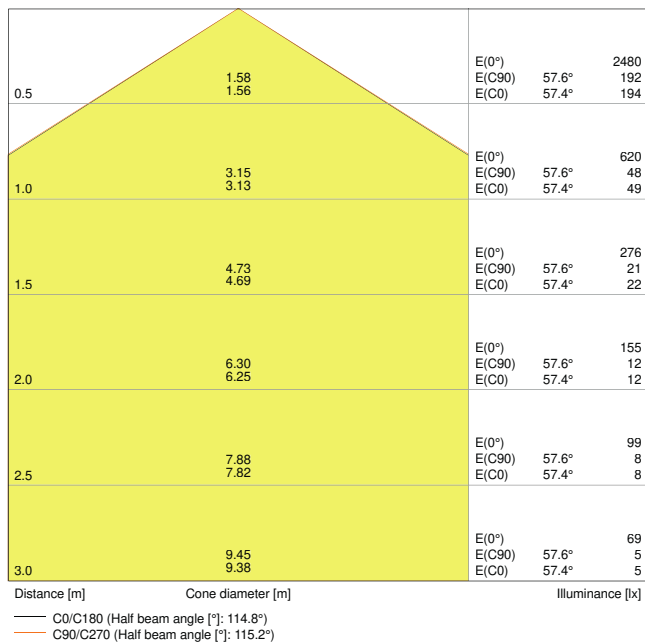

- IP-klasse: IP65
- Slagvastheid: IK10
- Behuizing en deksel gemaakt van polycarbonaat
- Gloeidraadtest volgens IEC 60695-2-12: 850° C
- Doorvoerbedrading mogelijk

TECHNISCHE GEGEVENS

ELEKTRISCHE GEGEVENS

Fotometrische gegevens

Lichtstroom	1920 lm
Lichtstroom efficiëntie	80 lm/W
Kleurtemperatuur	4000 K
Lichtkleur	Koel wit
Kleurweergave-index Ra	> 80
Standaardafwijking van kleurproeven	≤ 4 sdc _m
Lichtsterkte	-
Flikkervrij	Ja
Flikkerwaarde Pst LM	-
Stroboscoopeffect waarde SVM	-
Fotobiologische veiligheidsgroep EN62778	RG0
Stralingshoek	120 °