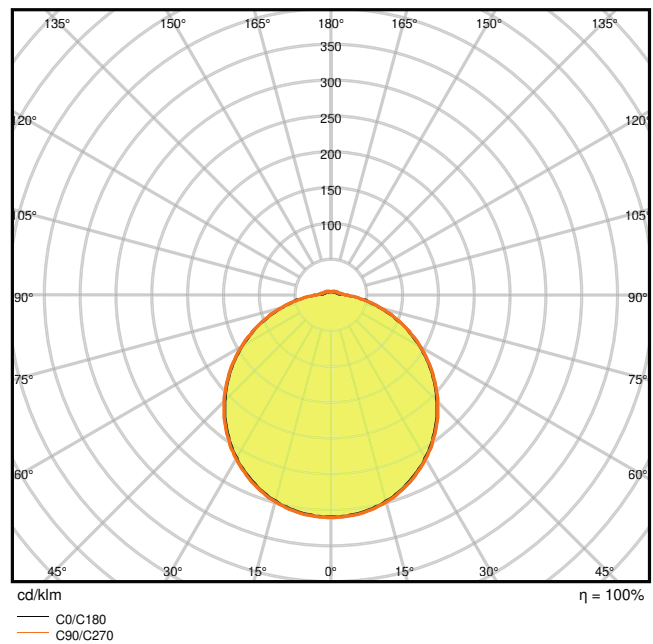

4058075062221 SF Compact RD300 24W 4000K IP65
IK10 WT