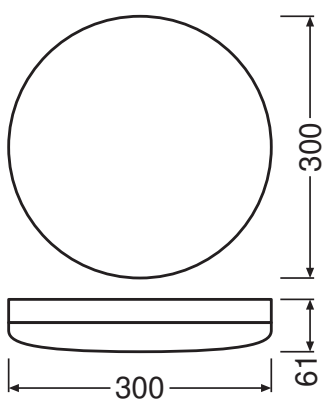

Fotometrische gegevens

Lichtstroom	1920 lm
Lichtstroom efficiëntie	80 lm/W
Kleurtemperatuur	4000 K
Lichtkleur	Koel wit
Kleurweergave-index Ra	> 80
Standaardafwijking van kleurproeven	≤ 4 sdc _m
Lichtsterkte	-
Flikkervrij	Ja
Flikkerwaarde Pst LM	-
Stroboscoopeffect waarde SVM	-
Fotobiologische veiligheidsgroep EN62778	RG0
Stralingshoek	120 °

4058075062221 SF Compact RD300 24W 4000K IP65
IK10 WT

4058075062221 SF Compact RD300 24W 4000K IP65
IK10 WT

AFMETINGEN & GEWICHT

Diameter	300,00 mm
Hoogte	61,00 mm
Product gewicht	940,00 g

SF Compact 300 24W IK10 IP65