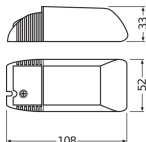

[Voir le produit](#)

Informations Générales

Réf.	130045
EAN	4050300442334
EOC FR	442334
Marque	Osram
Nom du fabricant	HTM 105/230-240 UNV1
Vendu à l'unité - Carton complet	20
Garantie Totale	1 an

Informations techniques

Technologie	Accessory
Durée de Vie Moyenne (heure)	0
Convient pour l'Extérieur	Oui
Adapté pour lampe	Halogène 12V, LED 12V
Indice de Protection	IP20
Dimmable	Oui
Tension de sortie	12
Puissance Maximale Estimée	105
Ballast pour lampe	All Halogen 12V, All LED 12V
Type d'accessoires	Transformateurs
Wattage	0