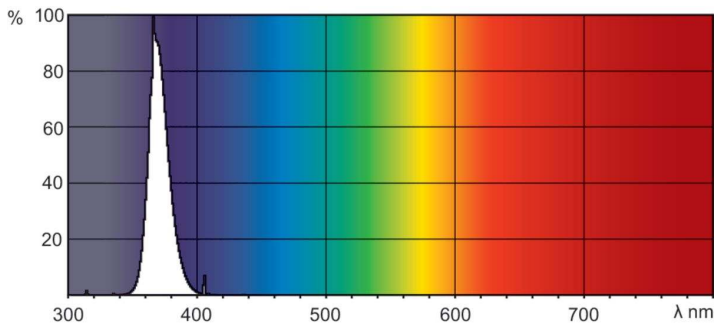

Product gegevens

Algemene informatie	
Lampvoet	G5
Levensduur tot 50% uitval (nom.)	8.000 hr
Gegevens lichttechniek	
Kleurcode	108 [08 lead free glass]
Kleuraanduiding	Blacklight Blue
Bedrijfs- en elektrische gegevens	
Energieverbruik	6,0 W
Lampstroom (nom.)	0,170 A
Spanning (nom.)	42 V

Fotometrische gegevens

Spectral Power Distribution Colour - TL 6W BLB 1FM/10X25CC