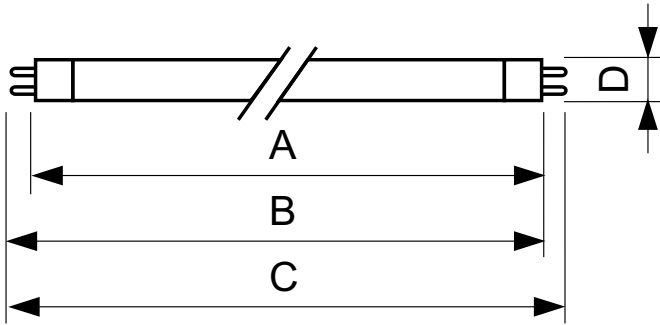

Blacklight Blue TL Mini

EAN/UPC - product/behuizing	8711500950987
Numerator - Dozen per buitendoos	250
EAN/UPC - Case	8711500950970

Maatschets

Product	D (max)	A (max)	B (max)	B (min)	C (max)
TL 6W BLB 1FM/10X25CC	16 mm	212,1 mm	219,2 mm	216,8 mm	226,3 mm