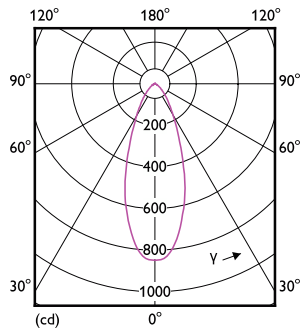

## Fotometrische gegevens

Spectral Power Distribution Colour - MAS LEDspot VLE D 6-50W 930 PAR20 40D

Light Distribution Diagram - MAS LEDspot VLE D 6-50W 930 PAR20 40D