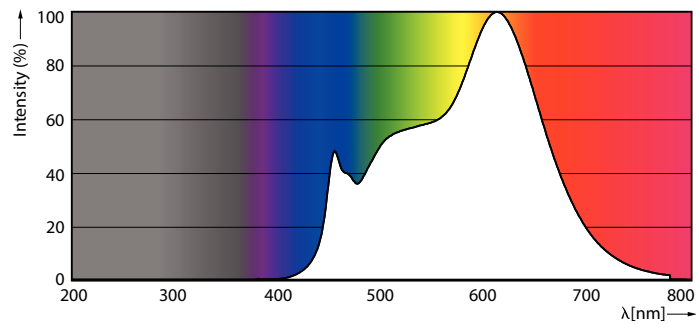

### Product gegevens

Algemene informatie	
Lampvoet	E27
Nominale levensduur	25.000 hr
Schakelcyclus	50.000
Lamptype	LED
Meetreferentie van lichtstroom	Narrow Cone
Conform EU RoHS-richtlijn	Ja

Gegevens lichttechniek	
Kleurcode	930 [CCT of 3000K]
Bundelhoek (nom.)	40 graden
Lichtstroom	515 lm
Lichtsterkte (nom.)	1.000 cd
Kleuraanduiding	Wit (WH)
Gecorreleerde kleurtemperatuur (nom)	3000 K
Lichtrendement (gespec.) (nom.)	85 lm/W
Kleurconsistentie	<6
Kleurweergave-index (CRI)	90
LLMF bij einde nominale levensduur (nom.)	70 %
Lichtstroom in conus van 90° (nom.)	515 lm

## Fotometrische gegevens

Spectral Power Distribution Colour - MAS LEDspot VLE D 6-50W 930 PAR20 40D

Light Distribution Diagram - MAS LEDspot VLE D 6-50W 930 PAR20 40D