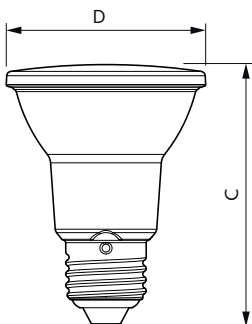

MASTER VALUE LED-spot PAR

Dimbaarheid en regelsystemen

Dimbaar	Alleen met specifieke dimmers

Eigenschappen behuizing en afmetingen

Lampafwerking	Helder
Lampvorm	PAR 20 [PAR 63 mm]

Keurmerken en classificaties

Energie-efficiëntielabel	F
Geschikt voor accentverlichting	Ja
Energieverbruik kWh/1.000 uur	6 kWh
EPREL-registratienummer	1121743
EyeComfort	Ja

Productgegevens

Productnaam voor bestelling	MAS LEDspot VLE D 6-50W 930 PAR20 40D
	40D

Volledige productnaam	MAS LEDspot VLE D 6-50W 930 PAR20 40D
Full EOC	871951444312900
Bestelcode	8719514443129
Materiaalnr. (12NC)	929003486102
Lokale code	8719514443129
Numerator - Aantal per pak	1
EAN/UPC - product/behuizing	8719514443129
Numerator - Dozen per buitendoos	6
EAN/UPC - Case	8719514443136

Maatschets

Product	D	C
MAS LEDspot VLE D 6-50W 930 PAR20 40D	65 mm	85 mm